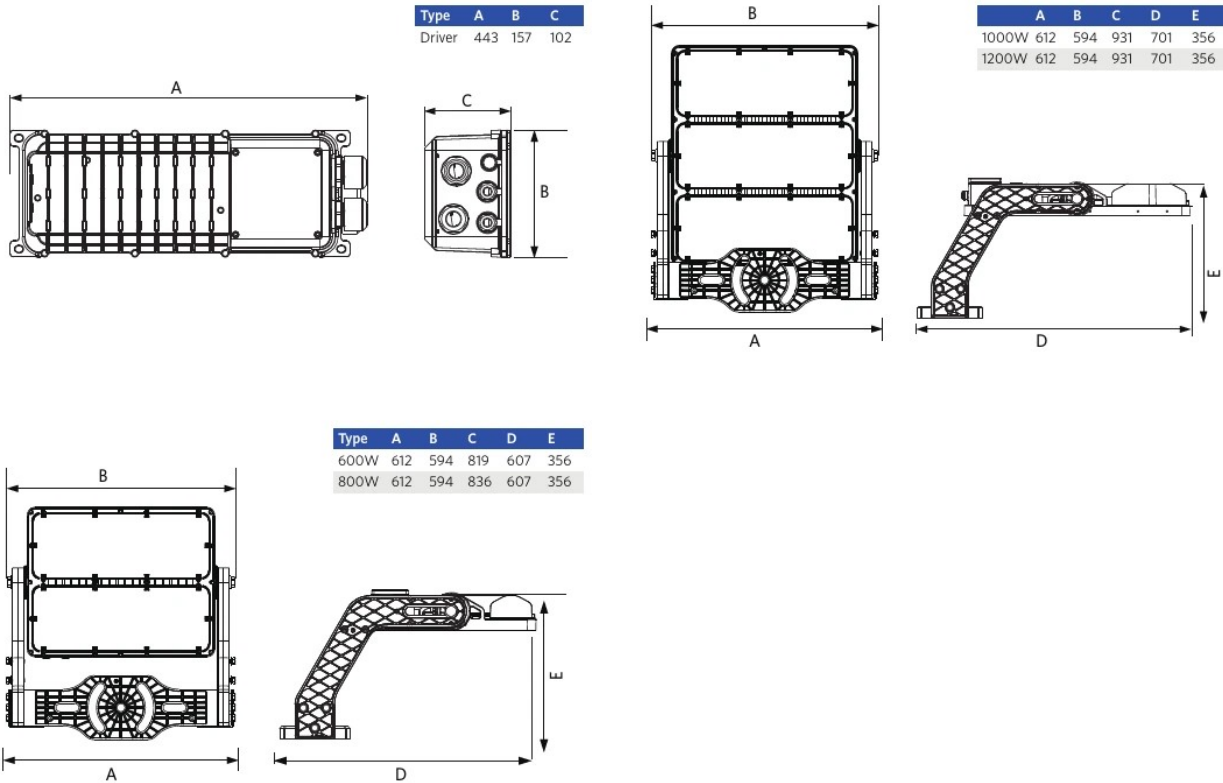

## Artikel- en verpakkingsinformatie

Artikelcode	Item	EU HS-code	Afmetingen (mm) (LxBxH)	Doos		
				Brutogewicht (kg/st)	EAN	st/doos
720001012000	LED FloodOly-P2 Re600-600W-730-N-LUM	94051190	805x630x295	18.62	6941491785684	1
709098001600	FloodOly-P Mounting-Kit-Out-Pole	94059900	420x240x290	5.50	6931783016480	1
709098001800	FloodOly-P Aiming-Device	94051190	390x355x305	10.70	6931783016497	1
709098003200	FloodOly-P Visor-Fixed-AS-Side-1Mod	94059900	490x185x100	0.29	6931783026335	1
709098003300	FloodOly-P Visor-Fixed-XN/N/W-1Mod	94059900	490x145x110	0.35	6931783026342	1
720001010000	FloodOly-P2 Driver-600W-DA/10V/DMX	85369010	515x230x210	6.80	6941491785677	1

## Maatschets (mm)