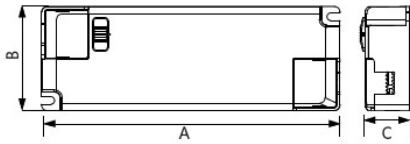

Maatschets (mm)