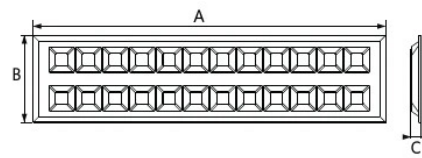

Toepassingscondities

Bedrijfstemperatuur	-10 - 45 °C
Gebruikstemperatuur	25 °C
Opslagtemperatuur	-25 - 50 °C

Maatschets (mm)

	A	B	C
On/Off	160	56	24
Dim	180	51	31

Type	A	B	C
Re295	1195	295	35

Type	A	B	C
Sq595	595	595	35