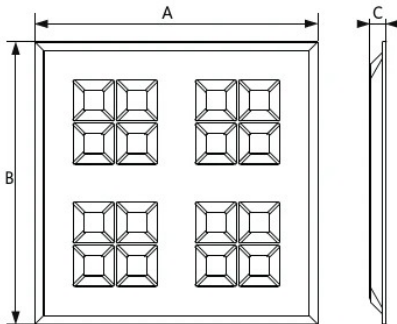

Toepassingscondities

Bedrijfstemperatuur	-10 - 45 °C
Gebruikstemperatuur	25 °C
Opslagtemperatuur	-25 - 50 °C

Maatschets (mm)

	A	B	C
On/Off	160	56	24
Dim	180	51	31

Type	A	B	C
Re295	1195	295	35

Type	A	B	C
Sq595	595	595	35