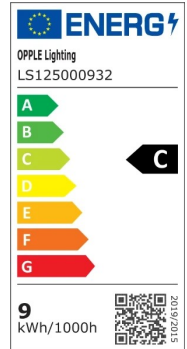

Technische specificaties	
Levensduur (L70)	70.000 h
Levensduur (L80)	50.000 h
Aan-/Uit-cycli	100.000
Kleurconsistentie (SDCM)	4
Dimbaarheid	DALI2
Bundelhoek	70 °
Afwerking	Wit RAL9003
RAL-Nummer	9003
Kleurweergave index (CRI)	> 80
Beschermingsgraad voorzijde (IP)	IP54
Beschermingsgraad achterzijde (IP)	IP20
Slagvastheid (IK)	IK03
Beschermingsklasse	II
Risicogroep (EN 62471)	RG1
Voorschakelapparaat inbegrepen	Ja
Gloeidraadtest	650 °C
Percentage uitval driver (na 5,000 uur)	≤ 1 %
Vermogensfactor	≥ 0,9

Elektrische aansluiting	
Frequentie	50 - 60 Hz
Nominale spanning	220 - 240 V
DC ingangsspanning	Zie catalogusbijlage Aansluitwaarden
230V Kabellengte	0,3 m

Materiaal eigenschappen	
Materiaal behuizing	Aluminium
Materiaal optiek	Polycarbonaat

Toepassingscondities	
Bedrijfstemperatuur	-10 - 45 °C
Gebruikstemperatuur	25 °C
Opslagtemperatuur	-25 - 50 °C