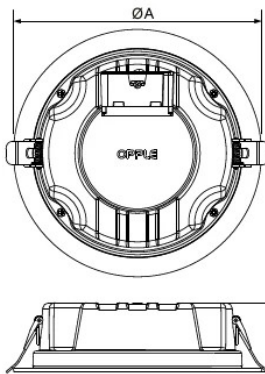

Maatschets (mm)

Type	A	B
Rd150	173	48
Rd200	226	59