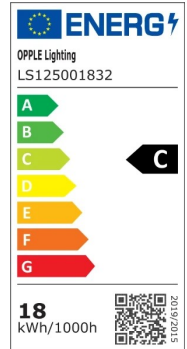

Technische specificaties	
Levensduur (L70)	70.000 h
Levensduur (L80)	50.000 h
Aan-/Uit-cycli	100.000
Kleurconsistentie (SDCM)	4
Dimbaarheid	DALI2
Bundelhoek	70 °
Afwerking	Wit RAL9003
RAL-Nummer	9003
Kleurweergave index (CRI)	> 80
Beschermingsgraad voorzijde (IP)	IP54
Beschermingsgraad achterzijde (IP)	IP20
Slagvastheid (IK)	IK03
Beschermingsklasse	II
Risicogroep (EN 62471)	RG1
Voorschakelapparaat inbegrepen	Ja
Gloeidraadtest	650 °C
Percentage uitval driver (na 5,000 uur)	≤ 1 %
Vermogensfactor	≥ 0,9

Elektrische aansluiting	
Frequentie	50 - 60 Hz
Nominale spanning	220 - 240 V
DC ingangsspanning	Zie catalogusbijlage Aansluitwaarden
230V Kabellengte	0,3 m

Materiaal eigenschappen	
Materiaal behuizing	Aluminium
Materiaal optiek	Polycarbonaat

Toepassingscondities	
Bedrijfstemperatuur	-10 - 45 °C
Gebruikstemperatuur	25 °C
Opslagtemperatuur	-25 - 50 °C