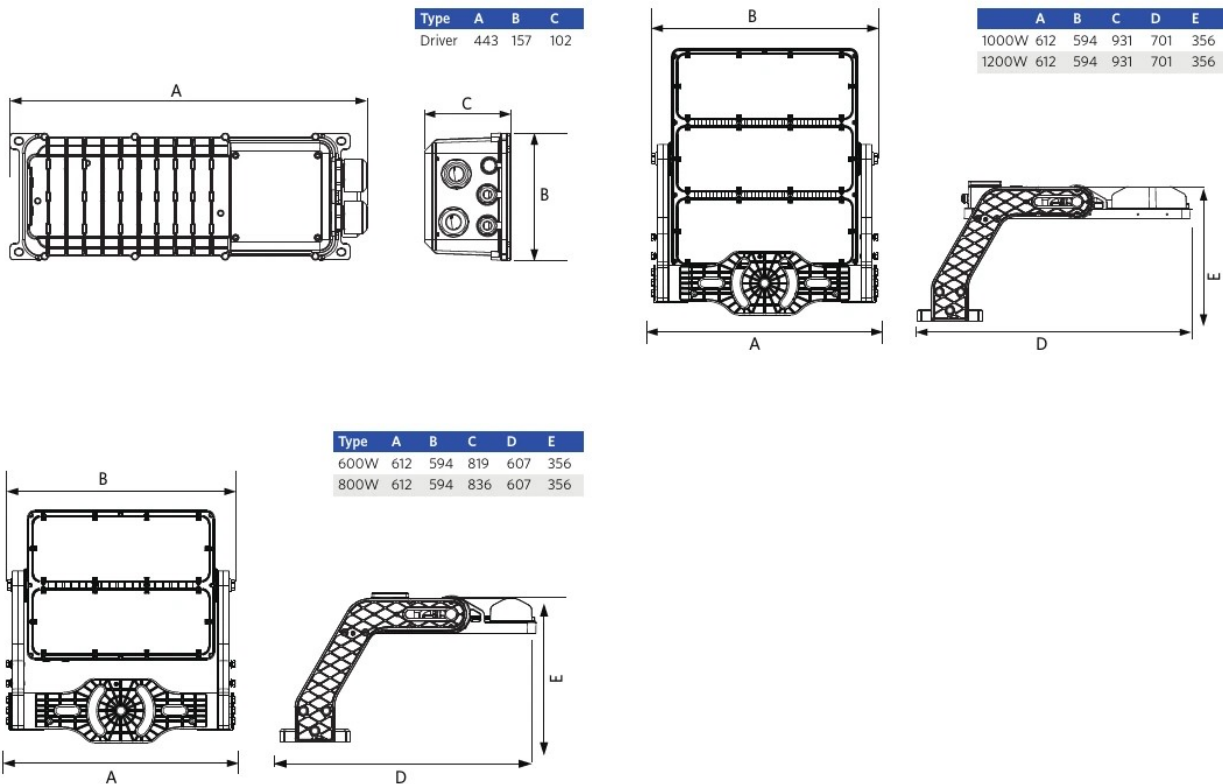

Especificaciones técnicas	
Vida útil (L70)	100.000 h
Vida útil (L80)	70.000 h
Ciclos de encendido/apagado	100.000
Consistencia del color (SDCM)	6
Regulabilidad	DALI2 / 1-10V / DMX
Color de la carcasa	Negro mate
IRC	> 70
Grado de protección (IP)	IP66
Grado de resistencia (IK)	IK08
Clase de protección	I
Grupo de riesgo (EN 62471)	RG1
Controlador incluido	Falso
Prueba de hilo incandescente	850 °C
Tasa de fallo del controlador (con 5,000 horas)	≤ 0,003 %
Factor de potencia	≥ 0,95
Protección contra sobretensiones (kV)	20 kV

Suministro eléctrico	
Frecuencia	50 - 60 Hz
Voltaje AC	200 - 528 V
voltaje de entrada CC	Ver anexo del catálogo
	Especificaciones de conexión

Propiedades	
Material de la carcasa	Aluminio
Material óptico	Policarbonato
Material de cierre	Policarbonato
Apto para zonas costeras	Sí

Condiciones de aplicación	
Temperatura operativa	-30 - 45 °C
Temperatura de aplicación	25 °C
Entorno de almacenamiento	-30 - 50 °C

Esquema de dimensiones (mm)