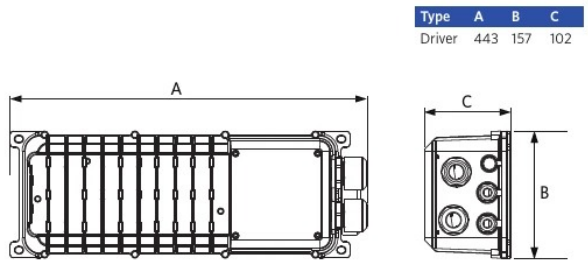

Especificaciones técnicas	
Vida útil (L70)	100.000 h
Vida útil (L80)	70.000 h
Ciclos de encendido/apagado	100.000
Consistencia del color (SDCM)	6
Regulabilidad	DALI2 / 1-10V / DMX
Color de la carcasa	Negro mate
IRC	> 70
Grado de protección (IP)	IP66
Grado de resistencia (IK)	IK08
Clase de protección	I
Grupo de riesgo (EN 62471)	RG1
Controlador incluido	Falso
Prueba de hilo incandescente	850 °C
Tasa de fallo del controlador (con 5,000 horas)	≤ 0,003 %
Factor de potencia	≥ 0,95
Protección contra sobretensiones (kV)	20 kV

Suministro eléctrico	
Frecuencia	50 - 60 Hz
Voltaje AC	200 - 528 V
voltaje de entrada CC	Ver anexo del catálogo
	Especificaciones de conexión

Propiedades	
Material de la carcasa	Aluminio
Material óptico	Policarbonato
Material de cierre	Policarbonato
Apto para zonas costeras	Sí

Condiciones de aplicación	
Temperatura operativa	-30 - 45 °C
Temperatura de aplicación	25 °C
Entorno de almacenamiento	-30 - 50 °C

Esquema de dimensiones (mm)