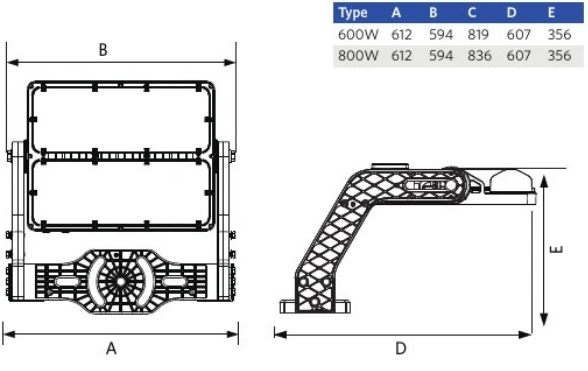

Artículo			Caja			
Código artículo	Descripción de artículo	Código HS de la UE	Dimensiones (mm) (LxAnxAI)	Peso Bruto (kg/pc)	EAN	Pc/caja
720001011900	LEDFloodOly-P2 Re600-800W-740-XN-LUM	94051190	805x630x295	18.62	6941491785912	1
709098001600	FloodOly-P Mounting-Kit-Out-Pole	94059900	420x240x290	5.50	6931783016480	1
709098001800	FloodOly-P Aiming-Device	94051190	390x355x305	10.70	6931783016497	1
709098003200	FloodOly-P Visor-Fixed-AS-Side-1Mod	94059900	490x185x100	0.29	6931783026335	1
709098003300	FloodOly-P Visor-Fixed-XN/N/W-1Mod	94059900	490x145x110	0.35	6931783026342	1
720001011700	FloodOly-P2 Driver-800W-DA/10V/DMX	85369010	515x230x210	6.80	6941491786315	1

Suministro eléctrico	
Frecuencia	50 - 60 Hz
Voltaje AC	200 - 528 V
voltaje de entrada CC	Ver anexo del catálogo
	Especificaciones de conexión

Propiedades	
Material de la carcasa	Aluminio
Material óptico	Policarbonato
Material de cierre	Policarbonato
Apto para zonas costeras	Sí

Condiciones de aplicación	
Temperatura operativa	-30 - 45 °C
Temperatura de aplicación	25 °C
Entorno de almacenamiento	-30 - 50 °C

Esquema de dimensiones (mm)

	A	B	C	D	E
1000W	612	594	931	701	356
1200W	612	594	931	701	356