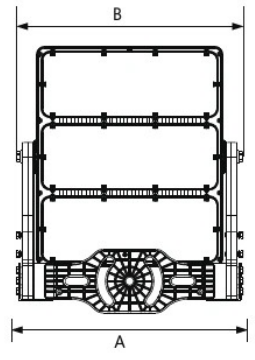

Especificaciones técnicas	
Vida útil (L70)	100.000 h
Vida útil (L80)	70.000 h
Ciclos de encendido/apagado	100.000
Consistencia del color (SDCM)	6
Regulabilidad	DALI2 / 1-10V / DMX
Color de la carcasa	Negro mate
IRC	> 70
Grado de protección (IP)	IP66
Grado de resistencia (IK)	IK08
Clase de protección	I
Grupo de riesgo (EN 62471)	RG1
Controlador incluido	Falso
Prueba de hilo incandescente	850 °C
Tasa de fallo del controlador (con 5,000 horas)	≤ 0,003 %
Factor de potencia	≥ 0,95
Protección contra sobretensiones (kV)	20 kV

Suministro eléctrico	
Frecuencia	50 - 60 Hz
Voltaje AC	200 - 528 V
voltaje de entrada CC	Ver anexo del catálogo
	Especificaciones de conexión

Propiedades	
Material de la carcasa	Aluminio
Material óptico	Policarbonato
Material de cierre	Policarbonato
Apto para zonas costeras	Sí

Condiciones de aplicación	
Temperatura operativa	-30 - 45 °C
Temperatura de aplicación	25 °C
Entorno de almacenamiento	-30 - 50 °C

Esquema de dimensiones (mm)