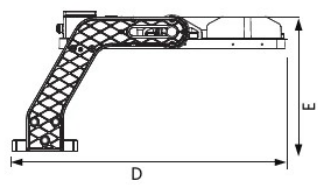

A	B	C	D	E
1000W	612	594	931	701	356
1200W	612	594	931	701	356