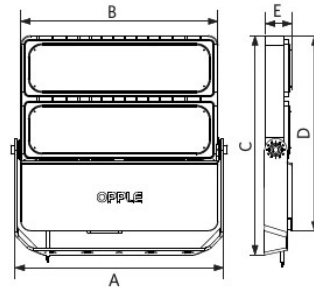

## Packaging information

Item			Box			
Item Code	Item Description	EU HS Code	Dimensions (mm) (LxWxH)	Gross Weight (pc/kg)	EAN	pc/box
720001007500	LED Flood Mo-P2 Re570-380W-857-DALI-N	94051190	465x610x62	8.30	6941491785288	1
543098022000	LED Fixture-IP68-Connector-Kit-5	39174000	265x245x205	0.08	6941497708984	1
705000141900	LED Street-SE-Extension Cable-6m	85444290	100x60x350	0.68	6941491727738	1

## Dimensional Drawing (mm)

Type	A	B	C	D	E
Re340	423	400	339	271	54

Type	A	B	C	D	E
Re450	423	400	445	396	54

Type	A	B	C	D	E
Re570	423	400	570	521	54