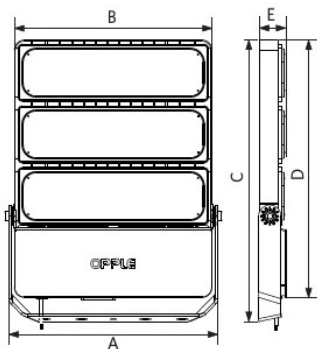

## Packaging information

Item			Box			
Item Code	Item Description	EU HS Code	Dimensions (mm) (LxWxH)	Gross Weight (pc/kg)	EAN	pc/box
720001007500	LED Flood Mo-P2 Re570-380W-857-DALI-N	94051190	465x610x62	8.30	6941491785288	1
543098022000	LED Fixture-IP68-Connector-Kit-5	39174000	265x245x205	0.08	6941497708984	1
705000141900	LED Street-SE-Extension Cable-6m	85444290	100x60x350	0.68	6941491727738	1

## Dimensional Drawing (mm)

Type	A	B	C	D	E
Re340	423	400	339	271	54

Type	A	B	C	D	E
Re450	423	400	445	396	54

Type	A	B	C	D	E
Re570	423	400	570	521	54