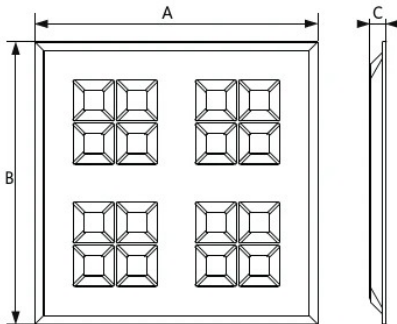

Produktmaße (mm)

	A	B	C
On/Off	160	56	24
Dim	180	51	31

Type	A	B	C
Re295	1195	295	35

Type	A	B	C
Sq595	595	595	35

Lichttechnische Daten