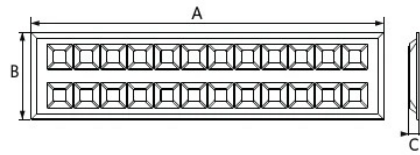

## Produktmaße (mm)

	A	B	C
On/Off	160	56	24
Dim	180	51	31

Type	A	B	C
Re295	1195	295	35

Type	A	B	C
Sq595	595	595	35