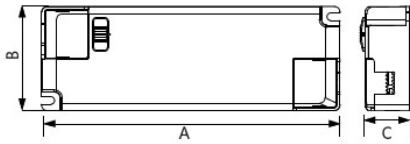

Produktmaße (mm)