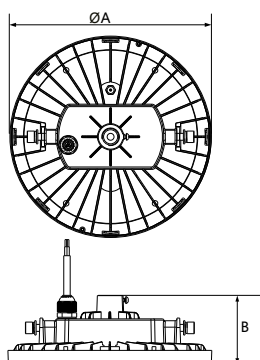

Tekniset tiedot

Tuotekoodi	Tuotenimi	Vastaava hehku-lamppu (W)	Teho (W)	Lumens	Valotehokkuus (lm / W)	Valonväri (K)	Säteilykulma	Nettopaino (kg/kpl)
Päälle-Pois								
545001077000	LEDHighbay-B 80W-840-W	HID 250W	80	10400	130	4000	90°	1.56
545001077200	LEDHighbay-B 80W-857-W	HID 250W	80	10400	130	5700	90°	1.56
545001077800	LEDHighbay-B 120W-840-W	HID 400W	120	17145	130	4000	90°	2.05
545001078000	LEDHighbay-B 120W-857-W	HID 400W	120	17145	130	5700	90°	2.05
545001078200	LEDHighbay-B 150W-840-W	HID 400W	150	21430	130	4000	90°	2.05
545001078400	LEDHighbay-B 150W-857-W	HID 400W	150	21430	130	5700	90°	2.05
545001078600	LEDHighbay-B 200W-840-W	HID 400W HO	200	26000	130	4000	90°	2.76
545001078800	LEDHighbay-B 200W-857-W	HID 400W HO	200	26000	130	5700	90°	2.76
545001079000	LEDHighbay-B 240W-840-W	HID 600W	240	31200	130	4000	90°	2.76
545001079200	LEDHighbay-B 240W-857-W	HID 600W	240	31200	130	5700	90°	2.76

Mittapiirustus (mm)

Type	A	B
80W	228	77
120W	291	78
150W	291	78
200W	375	78
240W	375	78