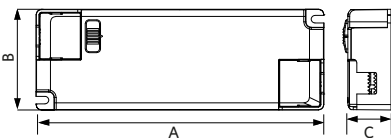

## Mechanische eigenschappen

Materiaal behuizing	Aluminium
Materiaal optiek	Polycarbonaat

# Maatschets (mm)

	A	B	C
On/Off	160	56	24
Dim	180	51	31

Type	A	B	C
Re295	1195	295	35

Type	A	B	C
Sq595	595	595	35