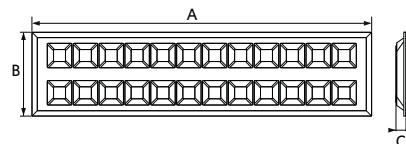

## Mechanische eigenschappen

Materiaal behuizing	Aluminium
Materiaal optiek	Polycarbonaat

# Maatschets (mm)

	A	B	C
On/Off	160	56	24
Dim	180	51	31

Type	A	B	C
Re295	1195	295	35

Type	A	B	C
Sq595	595	595	35