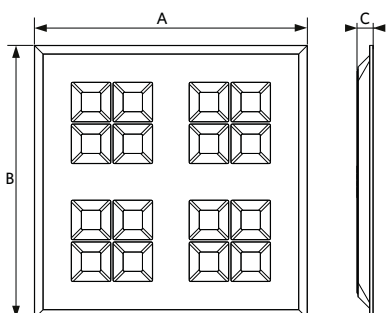

## Mechanische eigenschappen

Materiaal behuizing	Aluminium
Materiaal optiek	Polycarbonaat

# Maatschets (mm)

	A	B	C
On/Off	160	56	24
Dim	180	51	31

Type	A	B	C
Re295	1195	295	35

Type	A	B	C
Sq595	595	595	35