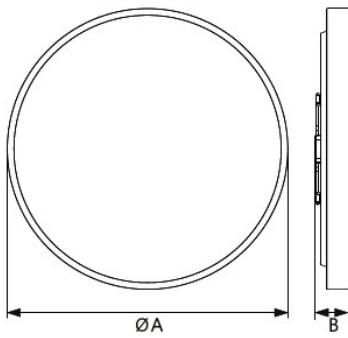

Accessories

Recessed Mounting Frame

542098009600
LEDPanelRc Sq600-Frame-WH

542098045500
LEDPanelS-P Suspension-Kit-G6

Packaging information

Item			Box			
Item Code	Item Description	EU HS Code	Dimensions (mm) (LxWxH)	Gross Weight (kg/pc)	EAN	pc/box
542014015700	LEDSkylight SDL-S Sq595-130W-BLE2-WH	94051190	710x710x119	7.76	6941491790008	1
542098009600	LEDPanelRc Sq600-Frame-WH	94059900	688x694x88	1.79	6941497704061	1
542098045500	LEDPanelS-P Suspension-Kit-G6	73121020	61x130x130	0.22	6941497784773	1

Dimensional Drawing (mm)

Type	A	B
Rd550	538	86
Rd900	900	106

Type	A	B	C
Sq595	595	595	87,6
Sq620	620	620	87,6

Photometric Data