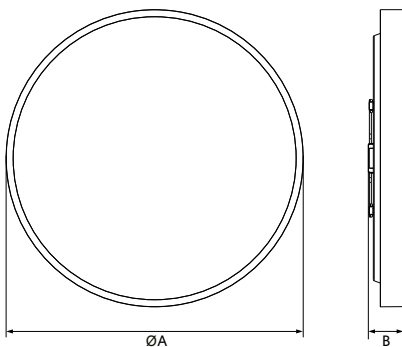

### Mechanische eigenschappen

Materiaal behuizing	Aluminium
Cover materiaal	PMMA

## Maatschets (mm)

Type	A	B
Rd550	538	86
Rd900	900	106

Type	A	B	C
Sq595	595	595	87,6
Sq620	620	620	87,6