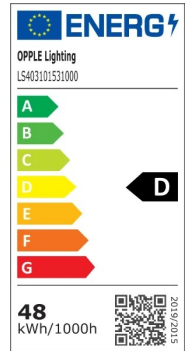

Technische Daten	
Lebensdauer (L80)	100.000 h
Ein-/Aus-Zyklen	100.000
Farbbeständigkeit (SDCM)	4
Steuerbar	Ein-Aus
Abstrahlwinkel	120°
Gehäusefarbe	Grau RAL 7035
Farbwiedergabeindex (CRI)	> 80
Lichtausbeute (lm/W)	170 lm/W
Schutzart (IP)	IP66
Schlagfestigkeit (IK)	IK08
Schutzklasse	II
Risikogruppe (EN 62471)	RG0
Mit Betriebsgerät	Ja
Glühdrahtprüfung	850 °C
Treiber Ausfallrate (bei 5,000 Stunden)	≤ 1 %
Leistungsfaktor	≥ 0,95
Eingangsdraht Ø (mm)	1mm² - 2.5mm²
Eingangskabel Ø (mm)	7 - 15,5 mm²

Stromversorgung	
Frequenz	50 - 60 Hz
Nennspannung	220 - 240 V
DC input voltage	Anschluss-Spezifikationen siehe Kataloganhang

Material	
Gehäusematerial	Polycarbonat
Befestigungsclips	Rostfreier Stahl

Anwendungsmöglichkeiten	
Betriebstemperatur	-30 - 45 °C
Anwendungstemperatur	25 °C
Lagertemperatur	-30 - 60 °C