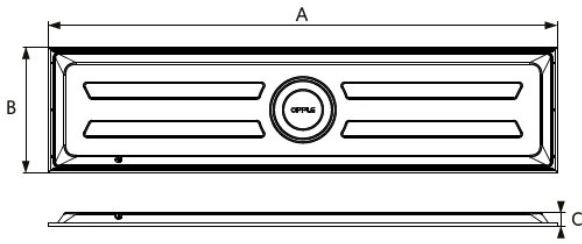

Betriebstemperatur	-10 - 45 °C
Anwendungstemperatur	25 °C
Lagertemperatur	-25 - 50 °C

Produktmaße (mm)

Type	A	B	C
Re295	1195	295	32

Type	A	B	C
Sq595	595	595	32
Sq620	620	620	34

Type	A	B	C
Sq595	595	595	67
Sq620	620	620	67