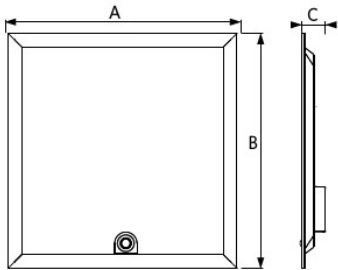

Betriebstemperatur	-10 - 45 °C
Anwendungstemperatur	25 °C
Lagertemperatur	-25 - 50 °C

Produktmaße (mm)

Type	A	B	C
Re295	1195	295	32

Type	A	B	C
Sq595	595	595	32
Sq620	620	620	34

Type	A	B	C
Sq595	595	595	67
Sq620	620	620	67