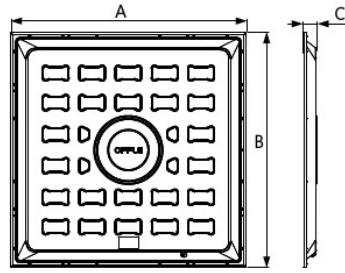

Betriebstemperatur	-10 - 45 °C
Anwendungstemperatur	25 °C
Lagertemperatur	-25 - 50 °C

Produktmaße (mm)

Type	A	B	C
Re295	1195	295	32

Type	A	B	C
Sq595	595	595	32
Sq620	620	620	34

Type	A	B	C
Sq595	595	595	67
Sq620	620	620	67