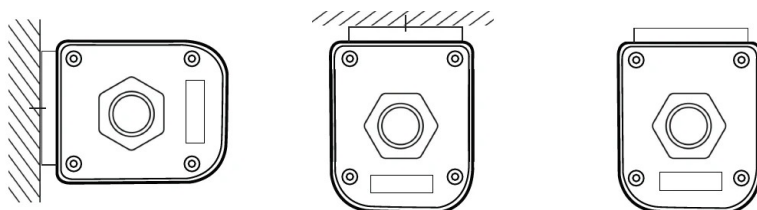

Instalação