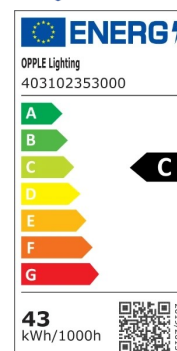

Especificações Técnicas	
Vida útil (L70)	100 000 h
Vida útil (L80)	100 000 h
Ciclos on/off	100 000
Mac Adam (SDCM)	4
Regulação	On-Off
Ângulo de abertura	120 °
Acabamento	Cinza RAL 7035
Número RAL	7035
IRC	> 80
Grau de proteção (IP)	IP66
Resistência ao impacto (IK)	IK08
Classe de proteção	II
Grupo de risco (EN 62471)	RG0
Com equipamento de controle	True
Ensaio do fio incandescente	850 °C
Taxa de falha do controlador (após 5,000 horas)	≤ 1 %
Fator de potência	≥ 0,95

Alimentação elétrica	
Frequência	50 - 60 Hz
Tensão nominal AC	220 - 240 V
Tensão de entrada CC	Ver anexo ao catálogo Especificações de ligação

Alimentação elétrica	
Material da estrutura	Policarbonato
Odporny na promieniowanie UV	Não
Clipes de montagem	Aço Inox

Condições de aplicação	
Temperatura de funcionamento	-30 - 45 °C
Temperatura de aplicação	25 °C
Temperatura de armazenamento	-30 - 60 °C