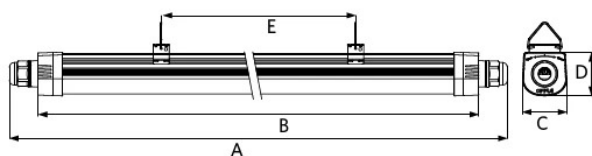

## Especificações

Código item	Descrição do item	Equivalente (W)	Potência (W)	Lúmen (lm)	Eficácia (lm/W)	CCT (K)	Peso Líquido (kg/peça)
<b>Ligado-Desligado</b>							
531000042600	LEDWaterproof-E4 L15-23/43W-857	TL 1/2x58W	23 - 43	3680 - 6880	160	5700	1.13

## Informações sobre produtos e embalagens

Item			Caixa			
Código item	Descrição do item	Código HS da UE	Dimensões (mm) (CxLxA)	Peso Bruto (kg/peça)	EAN	pc/caixa
531000042600	LEDWaterproof-E4 L15-23/43W-857	94051190	66x66x1667	1.38	6937209609663	1

Especificações Técnicas	
Vida útil (L70)	100 000 h
Vida útil (L80)	100 000 h
Ciclos on/off	100 000
Mac Adam (SDCM)	4
Regulação	On-Off
Ângulo de abertura	120 °
Acabamento	Cinza RAL 7035
Número RAL	7035
IRC	> 80
Grau de proteção (IP)	IP66
Resistência ao impacto (IK)	IK08
Classe de proteção	II
Grupo de risco (EN 62471)	RG0
Com equipamento de controle	True
Ensaio do fio incandescente	850 °C
Taxa de falha do controlador (após 5,000 horas)	≤ 1 %
Fator de potência	≥ 0,95

## Dimensões (mm)

Type	A	B	C	D	E
L06	680	600	63	62	350
L12	1280	1200	63	62	800
L15	1580	1500	63	62	950