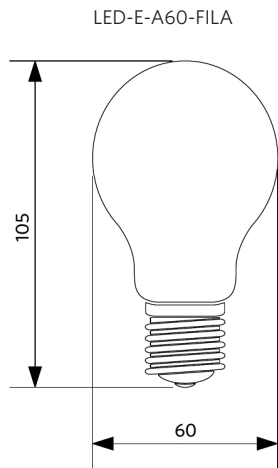

Dimensões (mm)