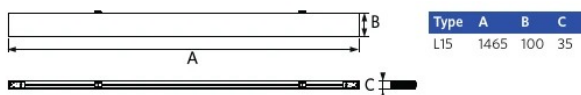

Rysunki techniczne (mm)