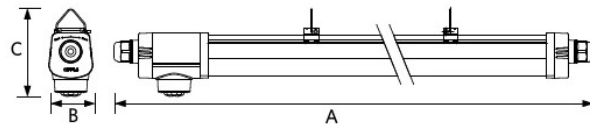

Type	A	B	C
L06	755	71	103
L12	1355	71	103
L15	1655	71	103