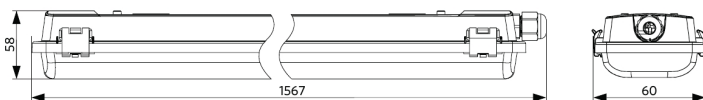

Rysunki techniczne (mm)

LEDWaterproof-CLA Housing L1500-T8-1x