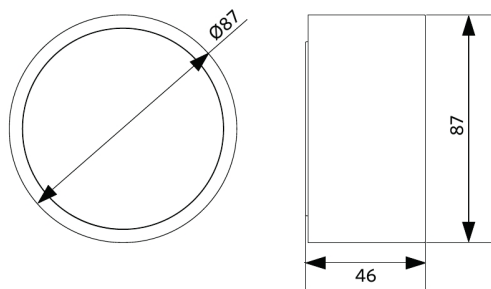

Disegni tecnici (mm)

LEDCeilingLu-E Rd87