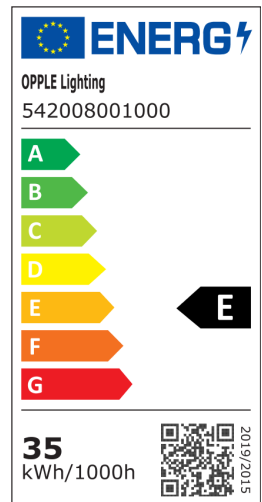

Technische specificaties

Levensduur (L70)	70.000 u
Levensduur (L80)	50.000 u
Aan-/Uit-cycli	100.000
Kleurconsistentie (SDCM)	3
Dimbaarheid	On-Off
Bundelhoek	80°
Afwerking	Wit RAL9003
CRI	> 80
UGR	≤ 19
Beschermingsgraad (IP)	IP20
Slagvastheid	IK02
Beschermingsklasse	II
Risicogroep (EN 62471)	RG0
Voorschakelapparaat inbegrepen	Ja
Gloeidraadtest	850°C
Vermogensfactor	≥ 0,9

Elektrische aansluiting

Frequentie	50/60 Hz
Nom. spanning	220-240 V
DC ingangsspanning	Zie catalogusbijlage Aansluitwaarden
230V Kabellengte	1 m

Materiaal eigenschappen

Materiaal behuizing	Staal
Materiaal optiek	Polycarbonaat

Toepassingscondities

Bedrijfstemperatuur	-10-+40°C
Gebruikstemperatuur	+25°C
Opslagtemperatuur	-25-+50°C