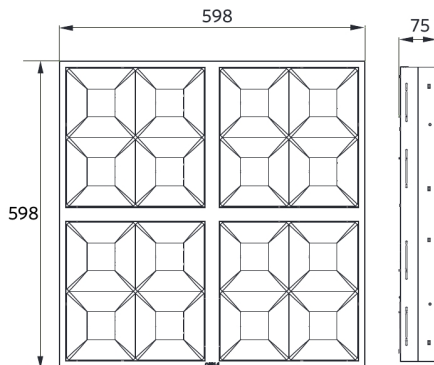

Paneel Grille

- Design LED-paneel met lage verblinding
- Aangename verlichting voor werk en studie (UGR < 16)

Specificaties

Artikelcode	Artikelomschrijving	Equivalent (W)	Vermogen (W)	Lumen	Efficiëntie (lm/W)	CCT (K)	Gewicht (kg/st)
542008007900	LEDPanelRc-G Sq598-33W-BLE-3000-WH-CT	TL 4x18W	33	4200	127	3000	4,85

Maatschets (mm)

LEDPanelRc-G Sq598

Fotometrische gegevens