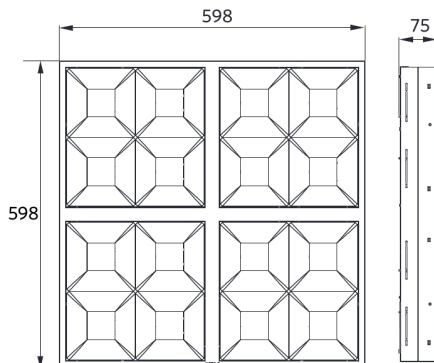

Technische specificaties	
Levensduur (L70)	70.000 u
Levensduur (L80)	50.000 u
Aan-/Uit-cycli	100.000
Kleurconsistentie (SDCM)	3
Dimbaarheid	BLE
Bundelhoek	90°
Afwerking	Wit RAL9003
CRI	> 80
UGR	≤ 16
Beschermingsgraad (IP)	IP20
Slagvastheid	IK02
Beschermingsklasse	I
Risicogroep (EN 62471)	RG0
Voorschakelapparaat inbegrepen	Ja
Gloeidraadtest	650°C
Vermogensfactor	≥ 0,9

Elektrische aansluiting	
Frequentie	50/60 Hz
Nom. spanning	220-240 V
DC ingangsspanning	Zie catalogusbijlage Aansluitwaarden

Materiaal eigenschappen	
Materiaal behuizing	Staal met coating
Materiaal optiek	Polycarbonaat

Toepassingscondities	
Bedrijfstemperatuur	-10-+40°C
Gebruikstemperatuur	+25°C
Opslagtemperatuur	-25-+50°C

ENERGY

OPPLE Lighting
542008008000

A	▶
B	▶
C	▶
D	▶
E	▶
F	▶
G	▶

D

33
kWh/1000h

2019/2015

Maatschets (mm)

LEDPanelRc-G Sq598