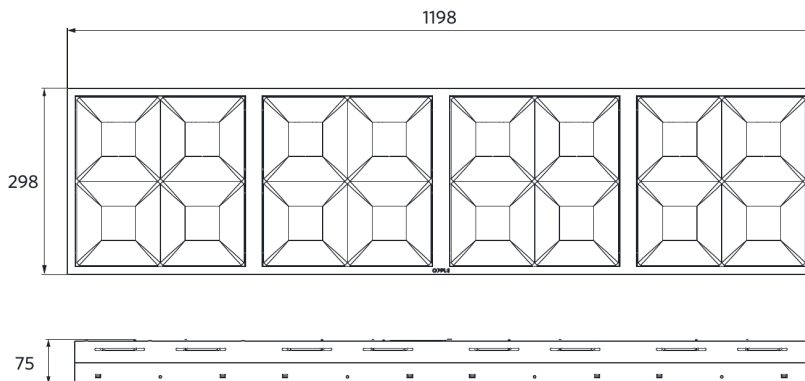

## Maatschets (mm)

LEDPanelRc-G Re298

## Fotometrische gegevens