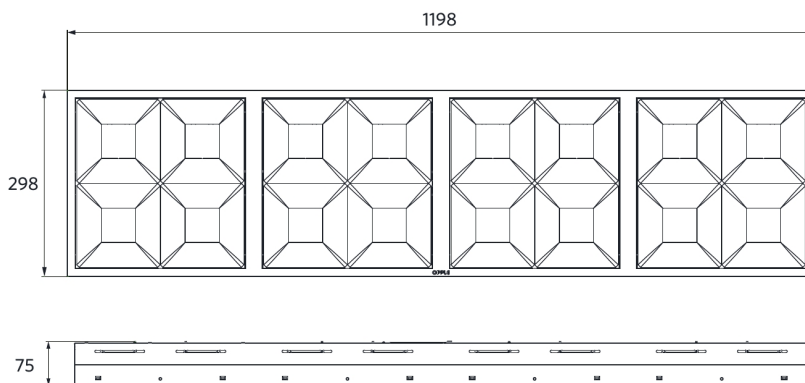

Technische specificaties	
Levensduur (L70)	70.000 u
Levensduur (L80)	50.000 u
Aan-/Uit-cycli	100.000
Kleurconsistentie (SDCM)	3
Dimbaarheid	BLE
Bundelhoek	90°
Afwerking	Wit RAL9003
CRI	> 80
UGR	≤ 16
Beschermingsgraad (IP)	IP20
Slagvastheid	IK02
Beschermingsklasse	I
Risicogroep (EN 62471)	RG0
Voorschakelapparaat inbegrepen	Ja
Gloeidraadtest	650°C
Vermogensfactor	≥ 0,9

Elektrische aansluiting	
Frequentie	50/60 Hz
Nom. spanning	220-240 V
DC ingangsspanning	Zie catalogusbijlage Aansluitwaarden

Materiaal eigenschappen	
Materiaal behuizing	Staal met coating
Materiaal optiek	Polycarbonaat

Toepassingscondities	
Bedrijfstemperatuur	-10-+40°C
Gebruikstemperatuur	+25°C
Opslagtemperatuur	-25-+50°C

ENERGY

OPPLE Lighting
542008008200

A
B
C
D
E
F
G

D

33
kWh/1000h

2019/2015

Maatschets (mm)

LEDPanelRc-G Re298