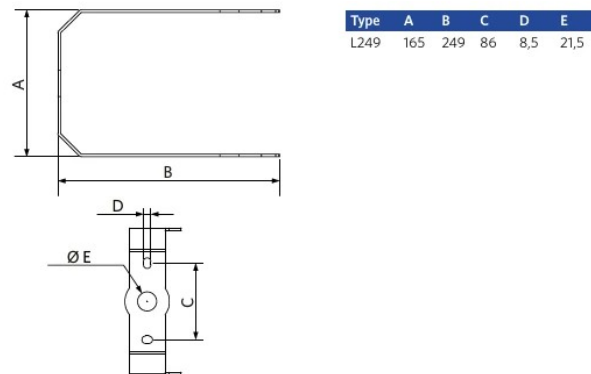

Akcesoria

543098021900
LEDFixture-IP68-
Connector-Kit-3

545098006000
LEDHighbay-E2 Bracket-
L249

545098006300
LEDHighbay-E2 Reflector-
Rd602

Wymiary i pakowanie

Kod produktu	Opis produktu	Kodeks HS UE	Skrzynka			
			Wymiary (mm) (DxSxW)	Masa brutto (kg)	EAN	szt./pudełko
545001072800	LEDHighbay-E3 180W-840-W	94051190	480x480x130	3.99	6941491723174	1
543098021900	LEDFixture-IP68-Connector-Kit-3	39174000	265x245x205	0.08	6941497708991	1
545098006000	LEDHighbay-E2 Bracket-L249	94059900	249x165x73	0.75	6941497757937	1
545098006300	LEDHighbay-E2 Reflector-Rd602	94059900	602x602x235	1.25	6941497757906	1

Rysunki techniczne (mm)

Dane fotometryczne

Wersja maj 2024

Zwróć uwagę ! Dane zawarte w katalogu mogły ulec zmianie

Na naszej stronie znajdziesz więcej szczegółowych informacji oraz warunki użytkowania.