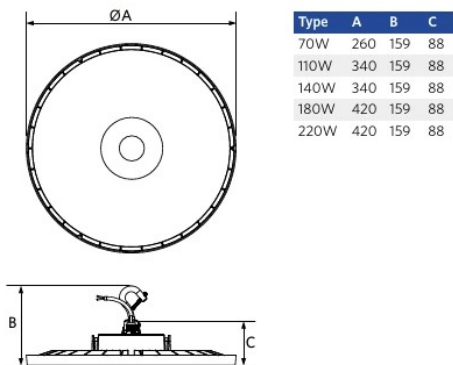

Akcesoria

543098021900
LEDFixture-IP68-
Connector-Kit-3

545098006000
LEDHighbay-E2 Bracket-
L249

545098006300
LEDHighbay-E2 Reflector-
Rd602

Wymiary i pakowanie

Kod produktu	Opis produktu	Kodeks HS UE	Skrzynka			
			Wymiary (mm) (DxSxW)	Masa brutto (kg)	EAN	szt./pudełko
545001072800	LEDHighbay-E3 180W-840-W	94051190	480x480x130	3.99	6941491723174	1
543098021900	LEDFixture-IP68-Connector-Kit-3	39174000	265x245x205	0.08	6941497708991	1
545098006000	LEDHighbay-E2 Bracket-L249	94059900	249x165x73	0.75	6941497757937	1
545098006300	LEDHighbay-E2 Reflector-Rd602	94059900	602x602x235	1.25	6941497757906	1

Parametry techniczne	
Trwałość (L70)	70 000 h
Trwałość (L80)	50 000 h
Liczba cykli włączania i wyłączenia	100 000
Spójność kolorów (SDCM)	4
Sciemnianie	On-Off
Wykończeniowy	Szary Pantone 417U
Numer RAL	9022
CRI	> 80
Skuteczność (lm/W)	155 lm/W
Stopień ochrony (IP)	IP65
Udarność (IK)	IK08
Klasa ochrony	I
Grupa ryzyka (EN 62471)	RG1
W tym zasilanie	True
Próba rozżarzonąm drutem	850 °C
Wskaźnik awaryjności sterowników (po 5000 godzin)	≤ 1 %
Power factor (PF)	≥ 0,9
Ochrona przeciwprzepięciowa (kV)	4 kV

Rysunki techniczne (mm)

Dane fotometryczne

Wersja maj 2024

Zwróć uwagę ! Dane zawarte w katalogu mogły ulec zmianie

Na naszej stronie znajdziesz więcej szczegółowych informacji oraz warunki użytkowania.