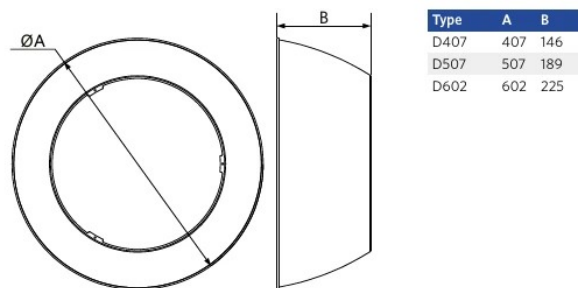

Akcesoria

543098021900
LEDFixture-IP68-
Connector-Kit-3

545098006000
LEDHighbay-E2 Bracket-
L249

545098006300
LEDHighbay-E2 Reflector-
Rd602

Wymiary i pakowanie

Kod produktu	Opis produktu	Kodeks HS UE	Skrzynka			
			Wymiary (mm) (DxSxW)	Masa brutto (kg)	EAN	szt./pudełko
545001072800	LEDHighbay-E3 180W-840-W	94051190	480x480x130	3.99	6941491723174	1
543098021900	LEDFixture-IP68-Connector-Kit-3	39174000	265x245x205	0.08	6941497708991	1
545098006000	LEDHighbay-E2 Bracket-L249	94059900	249x165x73	0.75	6941497757937	1
545098006300	LEDHighbay-E2 Reflector-Rd602	94059900	602x602x235	1.25	6941497757906	1

Parametry techniczne	
Trwałość (L70)	70 000 h
Trwałość (L80)	50 000 h
Liczba cykli włączania i wyłączenia	100 000
Spójność kolorów (SDCM)	4
Sciemnianie	On-Off
Wykończeniowy	Szary Pantone 417U
Numer RAL	9022
CRI	> 80
Skuteczność (lm/W)	155 lm/W
Stopień ochrony (IP)	IP65
Udarność (IK)	IK08
Klasa ochrony	I
Grupa ryzyka (EN 62471)	RG1
W tym zasilanie	True
Próba rozżarzonąm drutem	850 °C
Wskaźnik awaryjności sterowników (po 5000 godzin)	≤ 1 %
Power factor (PF)	≥ 0,9
Ochrona przeciwprzepięciowa (kV)	4 kV

Rysunki techniczne (mm)

Dane fotometryczne

Wersja maj 2024

Zwróć uwagę ! Dane zawarte w katalogu mogły ulec zmianie

Na naszej stronie znajdziesz więcej szczegółowych informacji oraz warunki użytkowania.