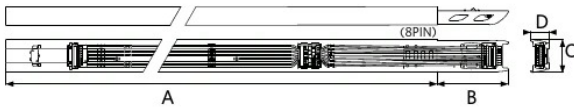

Disegni tecnici (mm)

Type	A	B	C	D
L1500	1500	100	70	39
L3000	3000	100	70	39