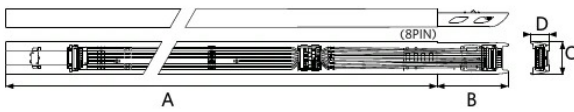

Type	A	B	C	D
L1500	1500	150	70	39
L3000	3000	150	70	39