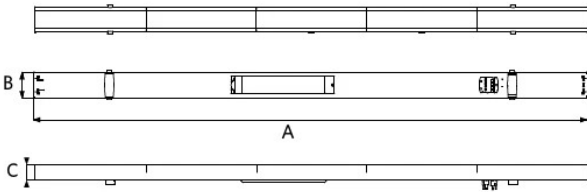

Type	A	B	C
Mod	1499	70	39

Type	A	B	C	D
L1500	1500	150	70	39
L3000	3000	150	70	39

Dati fotometrici