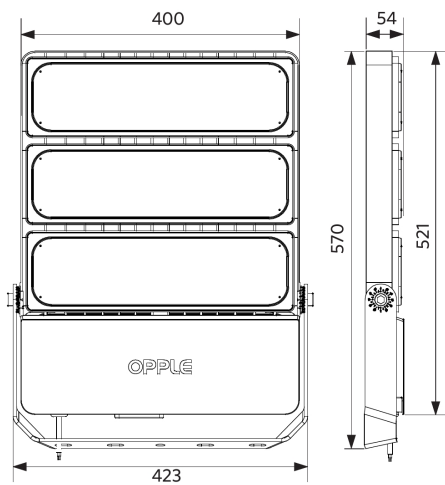

Technische Daten	
Lebensdauer (L70)	100.000 h
Lebensdauer (L80)	70.000 h
Lebensdauer (L90)	50.000 h
Ein-/aus-Zyklen	100.000
Farbbeständigkeit (SDCM)	4
Steuerbar	Ein-Aus
Farbe	Grau RAL 870-3
CRI	> 80
Schutzart (IP)	IP66
Schlagfestigkeit	IK08
Schutzklasse	I
Risikogruppe (EN 62471)	RG1
Mit Betriebsgerät	Ja
Glüdrahtprüfung	850°C
Leistungsfaktor	≥ 0,9

Stromversorgung	
Frequenz	50/60 Hz
Nennspannung	220-240 V
DC input voltage	Nein
230V Kabellänge	1 m

Material	
Werkstoff des Gehäuses	Aluminumguss
Optisches Material	Polycarbonat
Cover Material	Polycarbonat
Seewasserluft beständig	Ja

Anwendungsmöglichkeiten	
Betriebstemperatur	-40-+50°C
Anwendungstemperatur	+25°C
Lagertemperatur	-40-+50°C

ENERGY

OPPLE Lighting
709000059400

A
B
C
D
E
F
G

D

250
kWh/1000h

2019/2015

Produktmaße (mm)

LEDfloodMo-P Re570