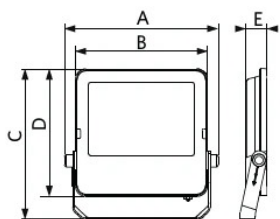

Maatschets (mm)

Type	A	B	C	D	E
Re100	122	102	122	95	26
Re115	138	115	137	108	28
Re144 MD	172	142	218	133	34
Re144	172	142	170	133	34
Re170	200	172	207	165	32
Re246	286	245	280	236	40
Re300	350	298	335	288	45
Re345	400	345	380	333	50