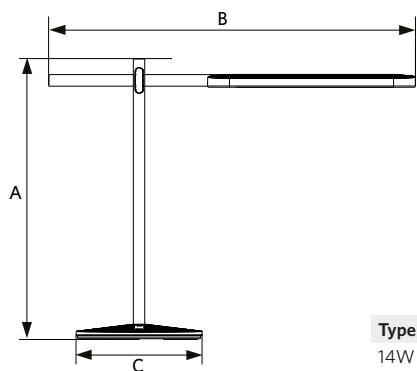

Bureaulamp Balance

- Stijlvolle design bureaulamp met 320 graden rotatie
- Geavanceerde optiek met breder verlichtingsgebied en hogere uniformiteit
- Voorwaartse lichtverdeling, geen schaduw voor de handen
- Touch-button bediening voor dimmen en scène/CCT verandering
- Daglichtsensor, optimaliseert automatisch het licht

Specificaties

Artikelcode	Artikelomschrijving	Equivalent (W)	Vermogen (W)	Lumen	Efficiëntie (lm/W)	CCT (K)	Nettogewicht (kg/st)
Dim							
523003012900	LEDBalance-P 14W-DIM-830/840/850	Halogen 125W	14	840	60	3K/4K/5K	1.47

Technische specificaties		Elektrische voeding	
Levensduur (L70)	50,000 h	Frequentie	50 - 60 Hz
Levensduur (L80)	30,000 h	Nom. Spanning	220 - 240 V
Aan-/Uit-cycli	100,000	DC ingangsspanning	Nee
Kleurconsistentie (SDCM)	4	230V Kabellengte	1.8 m
Dimbaarheid	Touch Dim	Mechanische eigenschappen	
Bundelhoek	120°	Materiaal behuizing	Aluminium
Afwerking	Pantone 8602C	Materiaal optiek	Polycarbonaat
Kleurweergave index (CRI)	> 80	Omgevingsomstandigheden	
Beschermingsklasse	II	Bedrijfstemperatuur	-10 - 40°C
Voorschakelapparaat inbegrepen	Ja	Gebruikstemperatuur	25°C
Gloeidraadtest	650°C	Opslagtemperatuur	-25 - 50°C
Percentage uitval driver (na 5.000 uur)	< 1%		

Maatschets (mm)

Type	A	B	C
14W	440	570	196

Product Highlights