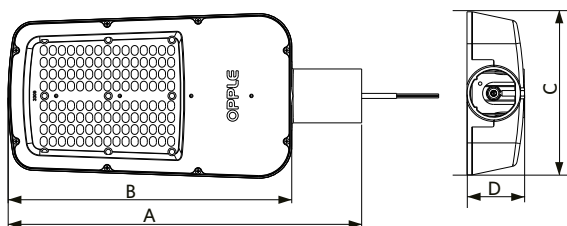

Especificações técnicas

Vida útil (L70)	70,000 h
Vida útil (L80)	50,000 h
Ciclos on/off	100,000
Mac Adam (SDCM)	4
Regulação	On-Off
Ângulo de abertura	150° x 80°
Acabamento	Cinza RAL 870-3
Número RAL	870
IRC	> 80
Grau de proteção (IP)	IP66
Resistência ao impacto (IK)	IK08
Classe de proteção	I
Grupo de risco (EN 62471)	RG1
Driver incluído	Sim
Ensaio do fio incandescente	850°C
Taxa de falha do controlador (após 5.000 horas)	< 0.5%
Fator de potência	> 0.9
Sobretensão (kV)	6kV

Fornecimento Elétrico

Frequência	50 Hz
Tensão nominal AC	220 - 240 V
DC input voltage	Ver anexo ao catálogo
	Especificações de ligação
Comprimento do cabo 230V	1 m

Propriedades mecânicas

Material da estrutura	Alumínio
Material ótico	Policarbonato
Superfície de exposição ao vento	900 mm²
Resistente para instalação à beira mar	Sim

Condições ambientais

Temperatura de funcionamento	-40 - 50°C
Temperatura de aplicação	25°C
Temperatura de armazenamento	-30 - 60°C

Dimensões (mm)

Type	A	B	C	D
80W & 100W	505	405	235	87