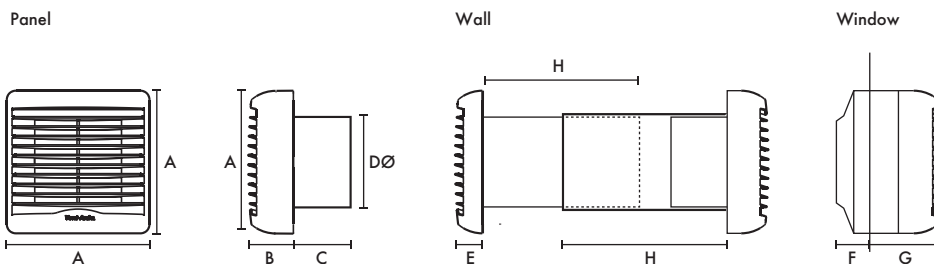

### Dimensions (mm)

A	B	C	DØ	E	F	G	H
146	47	53	98	31	31	74	200

Weight 0.55kg

Fixing hole diameter 105mmØ (Panel & Window), 117mmØ (Wall). Transformer (WxHxD) 86 x 65 x 147mm